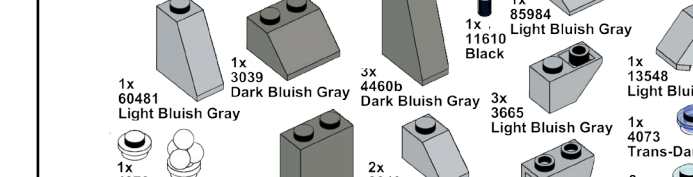

train

- 2x 3070 Light Bluish Gray
- 2x 3040 Dark Bluish Gray
- 2x 3005 Light Bluish Gray
- 3x 3004 Light Bluish Gray
- 1x 3024 Light Bluish Gray
- 1x 3678b Dark Bluish Gray
- 1x 3069 Light Bluish Gray
- 1x 3676 Dark Bluish Gray
- 1x 3676 Dark Bluish Gray
- 1x 85984 Light Bluish Gray
- 1x 11610 Black
- 1x 13548 Light Bluish Gray
- 1x 2420 Light Bluish Gray
- 1x 13548 Light Bluish Gray
- 1x 4073 Trans-Dark Blue
- 2x 4073 Trans-Light Blue
- 1x 4073 White
- 1x 6254 White
- 1x 3245b Dark Bluish Gray
- 2x 3040 Light Bluish Gray
- 3x 3665 Light Bluish Gray
- 1x 4073 Trans-Light Blue
- 2x 4073 Trans-Light Blue
- 2x 4073 Black
- 1x 22388 Black
- 2x 3024 Yellow
- 3x 2412b Black
- 1x 4287 Light Bluish Gray
- 2x 2449 Light Bluish Gray
- 1x 3024 Trans-Light Blue
- 1x 54200 Dark Bluish
- 6x 4073 Reddish Brown Yellow
- 1x 35480 Reddish Brown Yellow
- 1x 98138 Bright Green
- 1x 4032 Green
- 1x 3036 Green
- 1x 3710 Dark Bluish Gray
- 1x 4589b Reddish Brown
- 1x 4073 Bright Green
- 1x 3062 Reddish Brown
- 1x 553 Green
- 1x 3666 Tan
- 1x 20309 Tan
- 2x 20309 Tan
- 1x 3684a Dark Bluish Gray
- 1x 4073 Blue
- 2x 3069 Blue
- 1x 99780 Yellow
- 4x 25269 Blue
- 1x 32474 Lime
- 3x 4589b Green
- 1x 3070 Blue
- 1x 28192 Blue