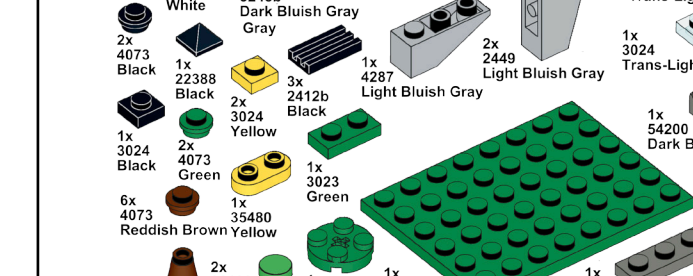

train

- 2x 3070 Light Bluish Gray
- 2x 3040 Dark Bluish Gray
- 2x 3005 Light Bluish Gray
- 3x 3004 Light Bluish Gray
- 1x 3024 Light Bluish Gray
- 1x 3678b Dark Bluish Gray
- 1x 3069 Light Bluish Gray
- 1x 3676 Dark Bluish Gray
- 1x 3676 Dark Bluish Gray
- 1x 85984 Light Bluish Gray
- 1x 11610 Black
- 1x 13548 Light Bluish Gray
- 1x 2420 Light Bluish Gray
- 1x 13548 Light Bluish Gray
- 1x 4073 Trans-Dark Blue
- 2x 4073 Trans-Light Blue
- 1x 4073 White
- 1x 6254 White
- 1x 3245b Dark Bluish Gray
- 2x 3040 Light Bluish Gray
- 3x 3665 Light Bluish Gray
- 1x 4073 Trans-Light Blue
- 2x 4073 Trans-Light Blue
- 2x 4073 Black
- 1x 22388 Black
- 2x 3024 Yellow
- 3x 2412b Black
- 1x 4287 Light Bluish Gray
- 2x 2449 Light Bluish Gray
- 1x 3024 Trans-Light Blue
- 1x 54200 Dark Bluish
- 6x 4073 Reddish Brown Yellow
- 1x 35480 Reddish Brown Yellow
- 1x 98138 Bright Green
- 1x 4032 Green
- 1x 3036 Green
- 1x 3710 Dark Bluish Gray
- 1x 4589b Reddish Brown
- 1x 4073 Bright Green
- 1x 3062 Reddish Brown
- 1x 553 Green
- 1x 3666 Tan
- 1x 20309 Tan
- 2x 20309 Tan
- 1x 3684a Dark Bluish Gray
- 1x 4073 Blue
- 2x 3069 Blue
- 1x 99780 Yellow
- 4x 25269 Blue
- 1x 32474 Lime
- 3x 4589b Green
- 1x 3070 Blue
- 1x 28192 Blue