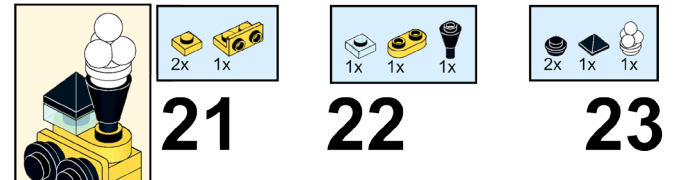

train

- 2x 3070 Light Bluish Gray
- 2x 3040 Dark Bluish Gray
- 2x 3005 Light Bluish Gray
- 3x 3004 Light Bluish Gray
- 1x 3024 Light Bluish Gray
- 1x 3678b Dark Bluish Gray
- 1x 3069 Light Bluish Gray
- 1x 3676 Dark Bluish Gray
- 1x 3676 Dark Bluish Gray
- 1x 85984 Light Bluish Gray
- 1x 11610 Black
- 1x 13548 Light Bluish Gray
- 1x 2420 Light Bluish Gray
- 1x 13548 Light Bluish Gray
- 1x 4073 Trans-Dark Blue
- 2x 4073 Trans-Light Blue
- 1x 4073 White
- 1x 6254 White
- 1x 3245b Dark Bluish Gray
- 2x 3040 Light Bluish Gray
- 3x 3665 Light Bluish Gray
- 1x 4073 Trans-Light Blue
- 2x 4073 Trans-Light Blue
- 2x 4073 Black
- 1x 22388 Black
- 2x 3024 Yellow
- 3x 2412b Black
- 1x 4287 Light Bluish Gray
- 2x 2449 Light Bluish Gray
- 1x 3024 Trans-Light Blue
- 1x 54200 Dark Bluish
- 6x 4073 Reddish Brown Yellow
- 1x 35480 Reddish Brown Yellow
- 1x 98138 Bright Green
- 1x 4032 Green
- 1x 3036 Green
- 1x 3710 Dark Bluish Gray
- 1x 4589b Reddish Brown
- 1x 4073 Bright Green
- 1x 3062 Reddish Brown
- 1x 553 Green
- 1x 3666 Tan
- 1x 20309 Tan
- 2x 20309 Tan
- 1x 3684a Dark Bluish Gray
- 1x 4073 Blue
- 2x 3069 Blue
- 1x 99780 Yellow
- 4x 25269 Blue
- 1x 32474 Lime
- 3x 4589b Green
- 1x 3070 Blue
- 1x 28192 Blue