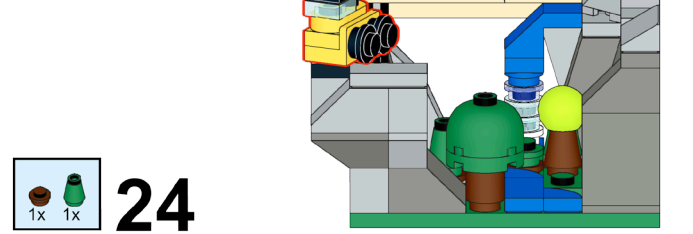

train

- 2x 3070 Light Bluish Gray
- 2x 3040 Dark Bluish Gray
- 2x 3005 Light Bluish Gray
- 3x 3004 Light Bluish Gray
- 1x 3024 Light Bluish Gray
- 1x 3678b Dark Bluish Gray
- 1x 3069 Light Bluish Gray
- 1x 3676 Dark Bluish Gray
- 1x 3676 Dark Bluish Gray
- 1x 85984 Light Bluish Gray
- 1x 11610 Black
- 1x 13548 Light Bluish Gray
- 1x 2420 Light Bluish Gray
- 1x 13548 Light Bluish Gray
- 1x 4073 Trans-Dark Blue
- 2x 4073 Trans-Light Blue
- 1x 4073 White
- 1x 6254 White
- 1x 3245b Dark Bluish Gray
- 2x 3040 Light Bluish Gray
- 3x 3665 Light Bluish Gray
- 1x 4073 Trans-Light Blue
- 2x 4073 Trans-Light Blue
- 2x 4073 Black
- 1x 22388 Black
- 2x 3024 Yellow
- 3x 2412b Black
- 1x 4287 Light Bluish Gray
- 2x 2449 Light Bluish Gray
- 1x 3024 Trans-Light Blue
- 1x 54200 Dark Bluish
- 6x 4073 Reddish Brown Yellow
- 1x 35480 Reddish Brown Yellow
- 1x 98138 Bright Green
- 1x 4032 Green
- 1x 3036 Green
- 1x 3710 Dark Bluish Gray
- 1x 4589b Reddish Brown
- 1x 4073 Bright Green
- 1x 3062 Reddish Brown
- 1x 553 Green
- 1x 3666 Tan
- 1x 20309 Tan
- 2x 20309 Tan
- 1x 3684a Dark Bluish Gray
- 1x 4073 Blue
- 2x 3069 Blue
- 1x 99780 Yellow
- 4x 25269 Blue
- 1x 32474 Lime
- 3x 4589b Green
- 1x 3070 Blue
- 1x 28192 Blue