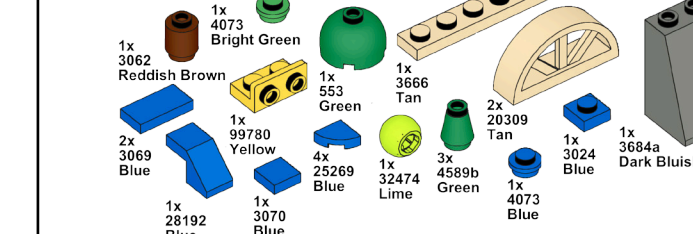

train

- 2x 3070 Light Bluish Gray
- 2x 3040 Dark Bluish Gray
- 2x 3005 Light Bluish Gray
- 3x 3004 Light Bluish Gray
- 1x 3024 Light Bluish Gray
- 1x 3678b Dark Bluish Gray
- 1x 3069 Light Bluish Gray
- 1x 3676 Dark Bluish Gray
- 1x 3676 Dark Bluish Gray
- 1x 85984 Light Bluish Gray
- 1x 11610 Black
- 1x 13548 Light Bluish Gray
- 1x 2420 Light Bluish Gray
- 1x 13548 Light Bluish Gray
- 1x 4073 Trans-Dark Blue
- 2x 4073 Trans-Light Blue
- 1x 4073 White
- 1x 6254 White
- 1x 3245b Dark Bluish Gray
- 2x 3040 Light Bluish Gray
- 3x 3665 Light Bluish Gray
- 1x 4073 Trans-Light Blue
- 2x 4073 Trans-Light Blue
- 2x 4073 Black
- 1x 22388 Black
- 2x 3024 Yellow
- 3x 2412b Black
- 1x 4287 Light Bluish Gray
- 2x 2449 Light Bluish Gray
- 1x 3024 Trans-Light Blue
- 1x 54200 Dark Bluish
- 6x 4073 Reddish Brown Yellow
- 1x 35480 Reddish Brown Yellow
- 1x 98138 Bright Green
- 1x 4032 Green
- 1x 3036 Green
- 1x 3710 Dark Bluish Gray
- 1x 4589b Reddish Brown
- 1x 4073 Bright Green
- 1x 3062 Reddish Brown
- 1x 553 Green
- 1x 3666 Tan
- 1x 20309 Tan
- 2x 20309 Tan
- 1x 3684a Dark Bluish Gray
- 1x 4073 Blue
- 2x 3069 Blue
- 1x 99780 Yellow
- 4x 25269 Blue
- 1x 32474 Lime
- 3x 4589b Green
- 1x 3070 Blue
- 1x 28192 Blue